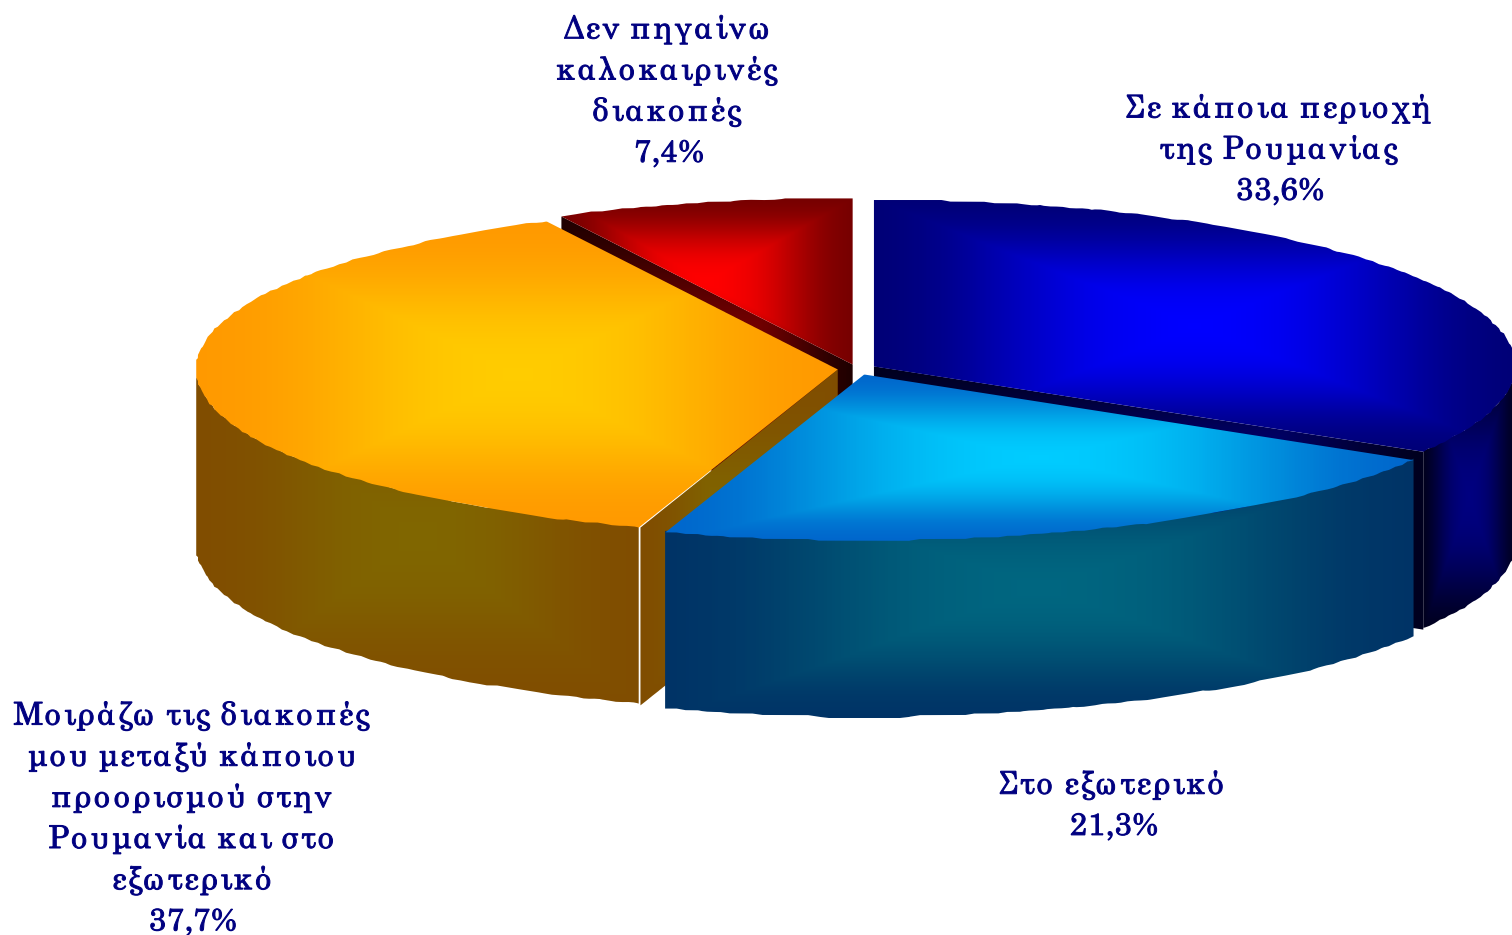

Θα ήθελα καταρχήν να μιλήσουμε για τις καλοκαιρινές σας διακοπές και θα ήθελα να μου πείτε που συνήθως επιλέγετε να πάτε :