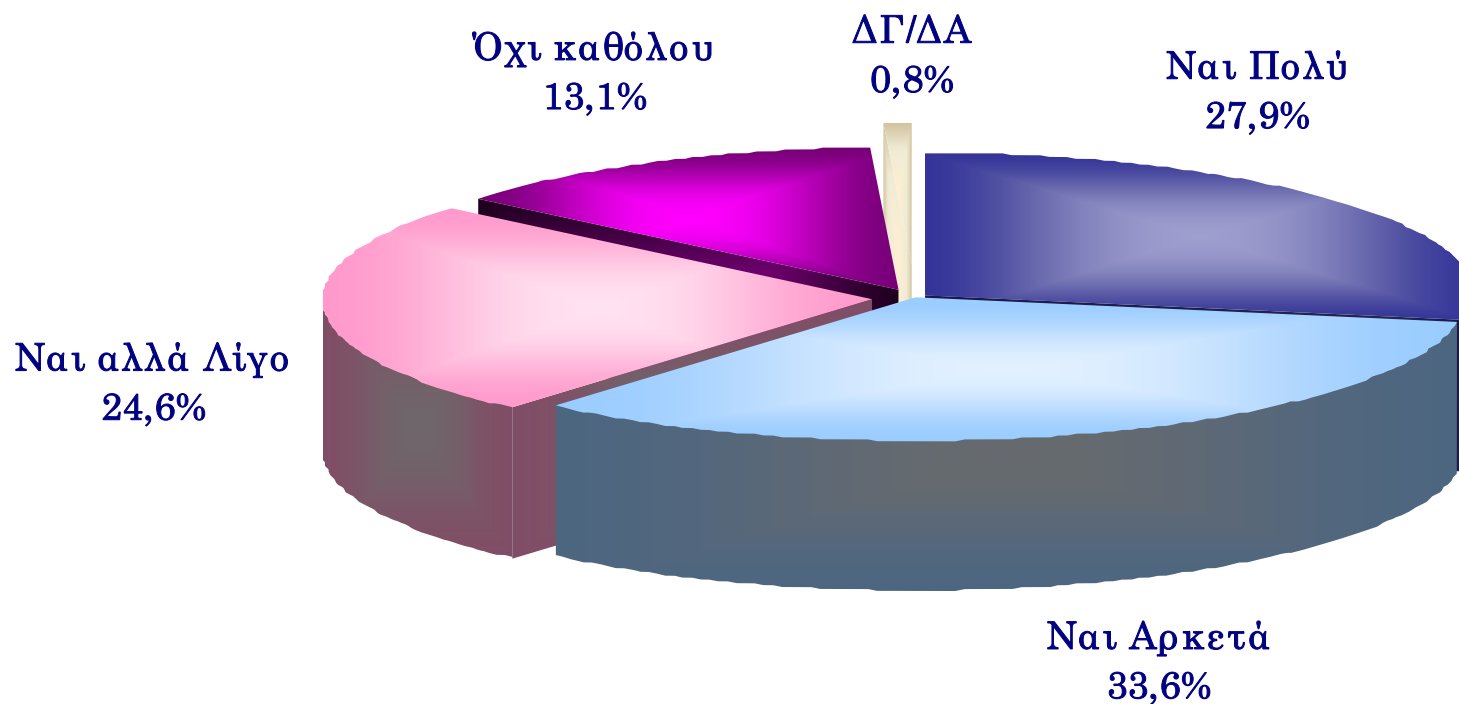

Σκέφτεστε να κάνετε διακοπές στο εξωτερικό στο προσεχές μέλλον;